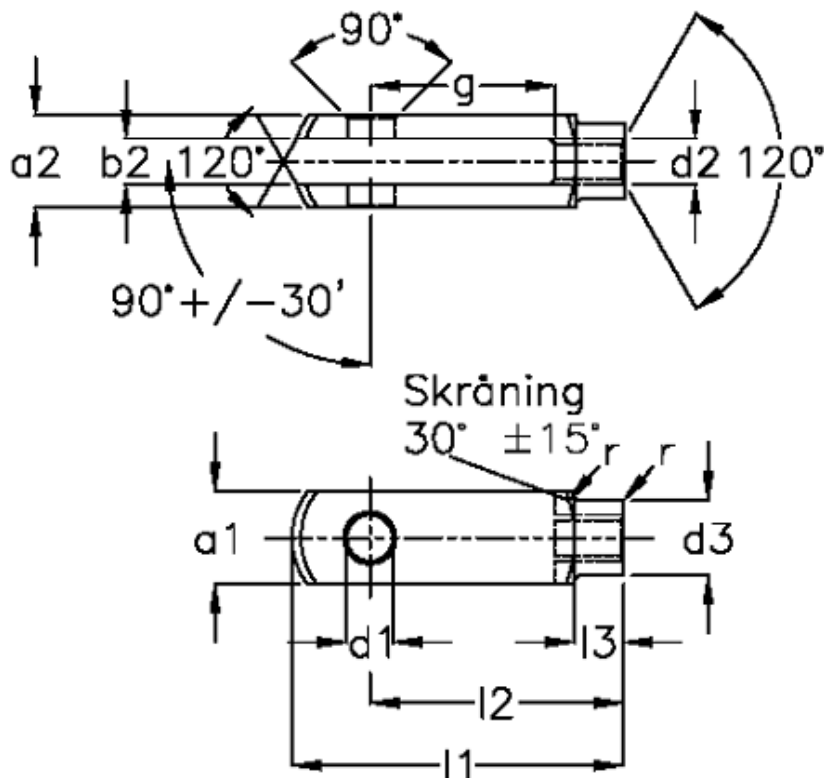

Varenummer: 1405740842

Beskrivelse: KLEE Gaffelstykke G 40x84 M42x2, venstre

Mål

a1 (h11)	= 85	g (+/-0,5)	= 84
a2	= 85 (+0,5 -0,2)	l1 (+/-0,5)	= 232
b1 (B13)	= 40	l2	= 168 (-0,4)
b2	= 40 (+0,85)	l3	= 63,5
d1 H9	= 40	r	= 5.0
d2	= M 42 x 2	Størrelse	= G 40 x 84FG*
d3 (+/-0,3)	= 70	Vægt	= 5.640
f (+/-0,2)	= 3.0		